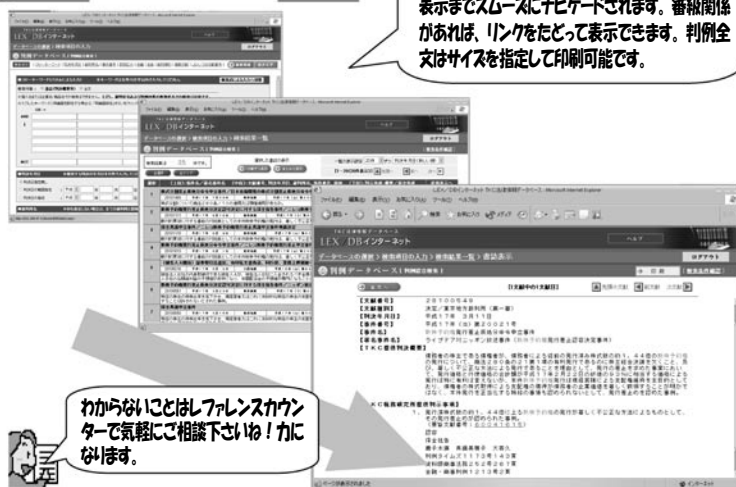

現行法規 & 法律判例文献情報Web版

「現行法規」により法令検索を行っています。右側に関係法令一覧表示となっており、クリックするともちろん条文が表示されます。

法律・判例に関する文献情報を検索しています。画面の右側に一覧表示、クリックすると詳細情報が表示されます。

LEX/DBインターネット

判例検索の画面から一覧表示、判例要旨・全文表示までスムーズにナビゲードされます。審判関係があれば、リンクをたどって表示できます。判例全文はサイズを指定して印刷可能です。

わからないことはフレックスカウンターで気軽にご相談下さいね！力になります。

ABC (自動貸出返却装置) 利用のススメ

図書館カウンター付近にABC装置が設置されているのをご存知でしょうか？これは図書の貸出・返却・延長を利用者が自分で行うことができる装置です。バーコードが印刷された利用者カードをお持ちの方はこの装置を利用できます。図書の貸出の際、書名や返却期限などが印刷されたレシートが発行されますので、忘れずに持って行ってください。