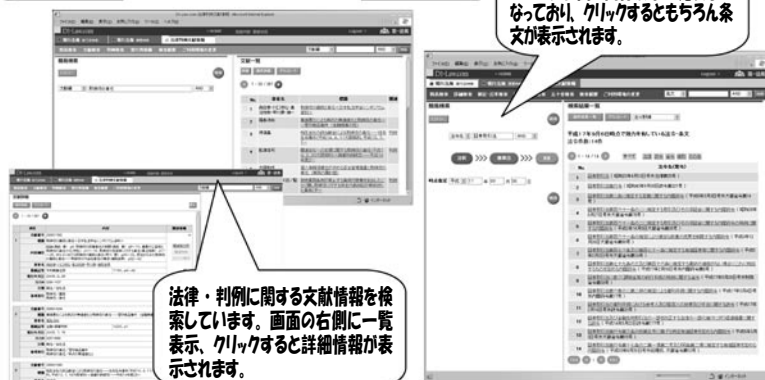

現行法規 & 法律判例文献情報Web版

「現行法規」により法令検索を行っています。右側に関係法令一覧表示となっており、クリックするともちろん条文が表示されます。

法律・判例に関する文献情報を検索しています。画面の右側に一覧表示、クリックすると詳細情報が表示されます。

LEX/DBインターネット

判例検索の画面から一覧表示、判例要旨・全文表示までスムーズにナビゲードされます。審判関係があれば、リンクをたどって表示できます。判例全文はサイズを指定して印刷可能です。

わからないことはフレックスカウンターで気軽にご相談下さいね！力になります。

ABC (自動貸出返却装置) 利用のススメ

図書館カウンター付近にABC装置が設置されているのをご存知でしょうか？これは図書の貸出・返却・延長を利用者が自分で行うことができる装置です。バーコードが印刷された利用者カードをお持ちの方はこの装置を利用できます。図書の貸出の際、書名や返却期限などが印刷されたレシートが発行されますので、忘れずに持って行ってください。