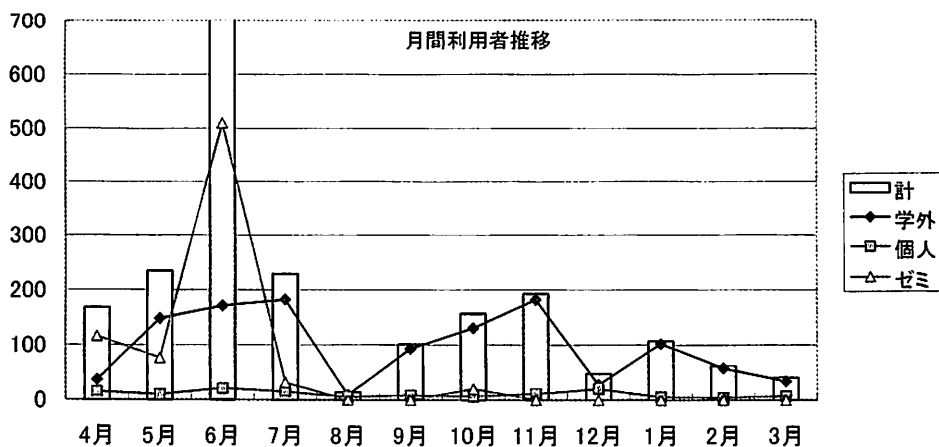

東亜同文書院大学記念センター展示室利用状況（2010年度）

2011年3月12日現在

|     | 学 外   | 学 内 |     | (団体数) | 計     | (うち<br>外国人) |           |
|-----|-------|-----|-----|-------|-------|-------------|-----------|
|     |       | 個人  | ゼミ  |       |       |             |           |
| 4月  | 37    | 15  | 116 | 8     | 168   | 3           | (ゼミ7クラス)  |
| 5月  | 148   | 10  | 76  | 11    | 234   | 25          | (ゼミ5クラス)  |
| 6月  | 171   | 21  | 510 | 27    | 702   | 4           | (ゼミ24クラス) |
| 7月  | 182   | 15  | 32  | 4     | 229   | 71          | (ゼミ2クラス)  |
| 8月  | 9     | 5   | 0   | 0     | 14    | 0           |           |
| 9月  | 93    | 8   | 0   | 1     | 101   | 3           |           |
| 10月 | 131   | 6   | 20  | 1     | 157   | 5           | (ゼミ1クラス)  |
| 11月 | 182   | 11  | 0   | 3     | 193   | 20          |           |
| 12月 | 28    | 20  | 0   | 0     | 48    | 0           |           |
| 1月  | 102   | 5   | 0   | 2     | 107   | 73          |           |
| 2月  | 58    | 4   | 0   | 0     | 62    | 2           |           |
| 3月  | 34    | 7   | 0   | 0     | 41    | 3           |           |
| 計   | 1,175 | 127 | 754 | 57    | 2,056 | 209         |           |

※授業での利用はすべてゼミとする。

〈予約参観記録〉（敬称略）

- |                       |                             |
|-----------------------|-----------------------------|
| 4月9日 中国駐名古屋総領事館（14名）  | 9月15日 短大基準協会（4名）            |
| 5月20日 全国大学史協議会（40名）   | 9月28日 米沢日報（2名）              |
| 5月22日 書院生家族（2名）       | 10月1日 東海テレビ取材（3名）           |
| 5月22日 栄校区自治会（20名）     | 10月15日 中国中央テレビ取材（5名）        |
| 6月5日 東南アジア学会（8名）      | 11月1日 南部中（15名）              |
| 6月5日 短大オープンキャンパス（40名） | 11月2日 孫文フォーラム参加者（9名）        |
| 6月21日 南部中（16名）        | 11月4日 東稜中（36名）              |
| 7月2日 名古屋テレビ（1名）       | 11月26日 豊川高校（24名）            |
| 7月6日 台湾高校生（20名）       | 1月21日 長春市立第11高等学校（34名）      |
| 7月11日 オープンキャンパス（50名）  | 1月21日 長春東北師範大学付属小学校中信校（39名） |