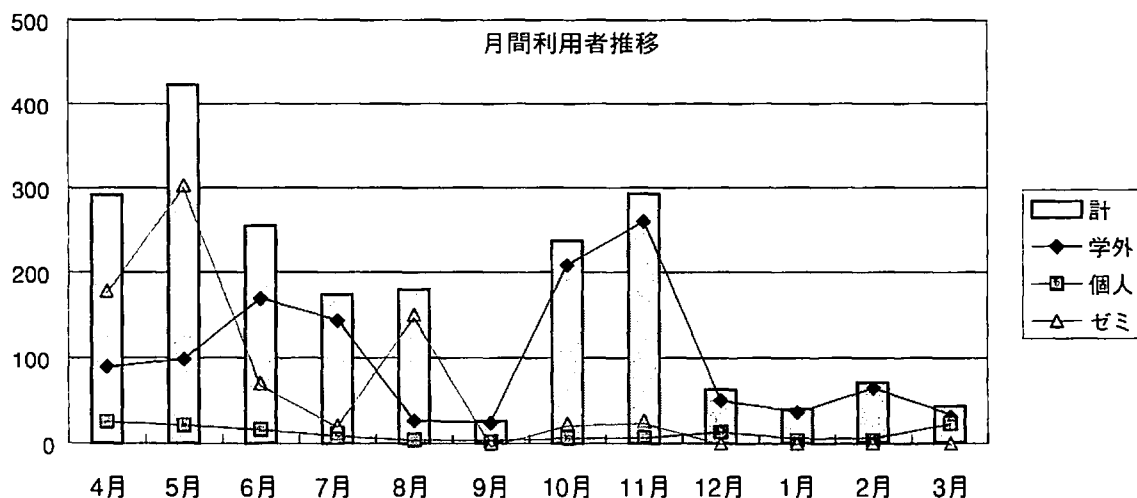

東亜同文書院記念センター展示室利用状況 (2009年度)

2010年3月25日現在

	学外	学内		(団体数)	計	(うち 個人)	
		個人	ゼミ				
4月	89	25	178	9	292	15	(ゼミ7クラス)
5月	98	21	303	7	422	25	(ゼミ5クラス)
6月	169	16	70	5	255	0	(ゼミ3クラス)
7月	143	11	20	2	174	6	(ゼミ1クラス)
8月	26	4	150	0	180	1	(職員研修会)
9月	24	2	0	0	26	1	
10月	208	6	23	3	237	25	(ゼミ1クラス)
11月	260	7	26	3	293	5	(ゼミ1クラス)
12月	50	13	0	1	63	1	
1月	36	4	0	0	40	3	
2月	73	3	0	1	76	3	
3月	32	21	0	0	53	6	
計	1,208	133	770	31	2,111	91	

※授業での利用はすべてゼミとする。

<予約参観記録> (敬称略)

- | | |
|---------------------------|--------------------------|
| 5月29日 フェニックステレビ(香港)取材(2名) | 10月28日 栄小学校4年生2クラス (75名) |
| 6月6日 短大オープンキャンパス (60名) | 10月31日 孔子学院協議会 (45名) |
| 6月15日 南部中3年生 (13名) | 11月2日 栄小学校4年生2クラス (75名) |
| 6月17日 春夏秋冬叢書取材 (2名) | 11月16日 南部中3年生 (14名) |
| 7月1日 菜の花ライオンズクラブ (20名) | 3月19日 NHK取材 (4名) |
| 7月11日 書院生家族 (4名) | |
| 7月25日 本間学長親戚 (6名) | |
| 8月31日 事務職員研修会 (150名) | |