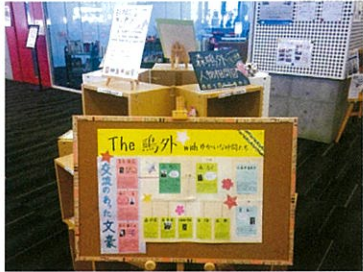

LIBRARY SUPPORT CLUB

図書館学生ボランティア紹介

名古屋図書館学生サポーター トッポ

トッポは、名古屋図書館を盛り上げるために活動しているサークルです！ここでは、その活動の一部をご紹介します。

1 企画展示

トッポは、図書館一階の二か所の展示スペースで企画展示を行なっています。展示テーマは「笑える本」「森鷗外」「健康」など様々！現在はそれぞれの場所で二ヶ月おきに更新しています。面白い本をたくさん紹介しているので、ぜひチェックしてください！

2 読書マラソン

大学生協がおこなっている「読書マラソン」とのコラボ企画です！愛大生が実際に読んだ本を、感想付きで展示しています。読みやすくワクワクする本がいっぱいのトッポの大人気企画です。あなたも読書マラソンで素敵なお本と出会いませんか？

3 選書ツアー

選書ツアーは、学生が書店に行って、そこで図書館に購入してもらいたい本を探すイベントです！名古屋図書館では年に一度実施していて、トッポのメンバーもこれに参加しています。みんなに読んでもらいたいオススメの本を選んだり、書店で出会った素敵なお本を選んだりと楽しみ方は人それぞれ。もちろんトッポでない方も参加できますので、次回開催時にはぜひご参加ください！

4 学生協働フェスタin安城

トッポは、9月に安城市でおこなわれた、図書館サポーターの交流イベントに参加しました。他大学のサポーターさんたちと活動を紹介しあい、展示の工夫、おこなっているイベントなどから、様々なアイデアをいただきました！今後の活動で、それを活かしていきますのでお楽しみに！

5 ご意見ボックス

皆さんは、図書館やトッポに何か質問や要望はありませんか？トッポは館内にご意見ボックスを設置しました！直接言うのは恥ずかしいという方でも、匿名でOKなので、安心して利用できます。質問への回答は、まとまり次第展示スペースなどでお知らせします。たくさんのご意見お待ちしております！

活動の様子と展示コーナー

TOPICS

第19回図書館総合展 (11/7~9 パシフィック横浜) でおこなわれたポスターセッションにおいて、文学部・加藤好郎ゼミ (図書館情報学専攻) が運営委員会特別賞を受賞しました。受賞テーマは「『児童クラブ』と『ネット上における図書館の広報』」です。

また、同展では図書館内で活躍するゆるキャラたちのコンテスト「図書館キャラクター・グランプリ」がおこなわれ、名古屋図書館学生サポータートッポのマスコットキャラクター「トッポくん」が審査委員会賞を受賞しました。