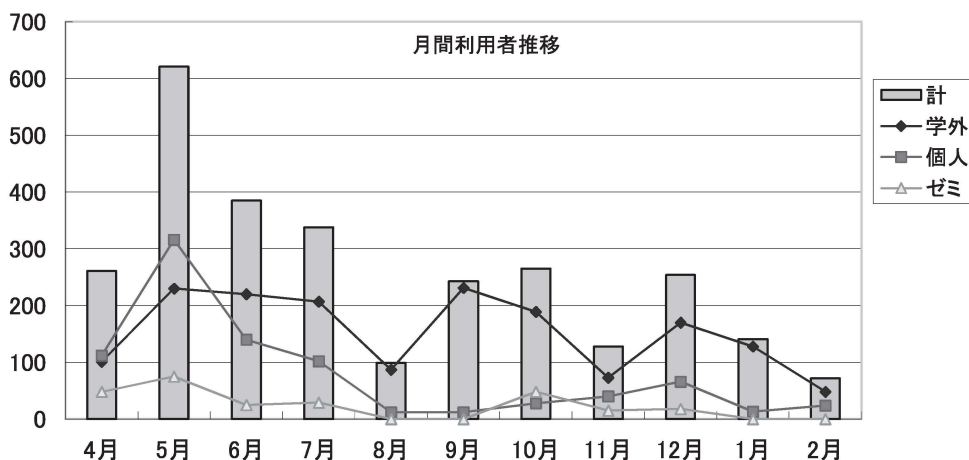

東亜同文書院大学記念センター展示室利用状況(2014年度)

2015年3月1日現在

	学外	学内		(団体数)	計	(うち外国人)
		個人	ゼミ			
4月	101	112	48	3	261	9
5月	230	316	75	3	621	4
6月	220	140	25	2	385	3
7月	207	102	29	3	338	12
8月	87	12	0	2	99	6
9月	231	12	0	0	243	0
10月	189	28	48	4	265	2
11月	73	40	15	1	128	0
12月	170	66	18	2	254	1
1月	128	13	0	2	141	0
2月	48	24	0	0	72	0
計	1,684	865	258	22	2,807	37

(ゼミ2クラス)※「個人」に文学部1年生ガイダンス利用者(74名)含む
 (ゼミ4クラス)※「個人」に文学部1年生ガイダンス利用者(292名)含む
 (ゼミ2クラス)※「個人」に文学部1年生ガイダンス利用者(70名)含む
 オープンキャンパス(117名)

オープンキャンパス(127名)

(ゼミ3クラス)

(ゼミ1クラス)

〈予約参観記録〉(敬称略)

- | | |
|---|-------------------------------|
| 4月10日 厦門大学(6名) | 9月3日 古橋尚様 |
| 5月2日 NHK(5名) | 9月27日 有森茂生様 |
| 5月7日 豊橋市文化課
埼玉県立近代美術館学芸員 | 10月3日 静岡県立浜名高校(43名) |
| 5月19日 中日新聞記者 | 10月4日 経済地理学会(10名) |
| 5月22日 豊田東高校(40名) | 10月18日 遠州鉄道(10名) |
| 6月4日 東愛知新聞記者
美和高校(53名) | 10月26日 有森茂生様 |
| 6月7日 中原豊様(中原中也記念館館長) | 10月31日 細迫先生を偲ぶ会(20名) |
| 6月17日 豊橋商業高等学校(12名) | 11月7日 岡井禮子様 |
| 愛知県公立大学(4名) | 11月18日 高野史枝様 |
| 6月21日 北京大学・徐晋涛様 | 11月27日 本間正久様(忠彦様御子息) |
| 博物館実習(30名) | 11月28日 名古屋校舎図書館学生サポーター(10名) |
| 7月13日 豊橋市役所職員組合青年部(20名) | 12月9日 新村猛様 |
| 8月6日 ハーバード大学・厦門大学(5名) | 12月10日 大倉精神文化研究所(3名) |
| NHK(2名) | 12月13日 新城高齢者サロン「富栄ミニディ」(18名) |
| 8月20日 『世界遺産研究セミナー』(30名) | 12月24日 ギャラリートーク(15名) |
| 8月26日 名豊ギャラリー加藤所長、大野俊治様
(元豊橋市美術博物館主任学芸員) | 12月24日 木村洋介様(田原市博物館) |
| 8月29日 国際基督教大学(2名) | 1月18日 荒尾市宮崎兄弟資料館学芸員 野田様 |
| | 1月24日 田原市博物館「渥美線展」渥美線めぐり(25名) |
| | 1月31日 仁木賢司様(元ミシガン大学ライブラリアン) |
| | 2月26日 名古屋大学近現代史研究会(15名) |
| | |
| | 新潟日报社 |

※ 以上は事務室の確認できたものに限る